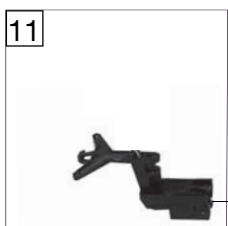

Pos. Nr. Pos.no.	Beschreibung Description	Art.-Nr. Art.no.	Preisgruppe Price bracket
<b>72040</b>	DB - AG BR 407	=	
<b>72041</b>		=	🔊
<b>78041</b>		~	🔊
1	FÜHRERSTAND Driver's cab inset	124480812	014
2	FALTENBALG Gangway bellows	12512100	006
3	LICHTLEITER -SATZ Light conductor set	13448003	013
4	TS - TÜRFENSTER Set of door windows	1472040A	015
5	STIRNFENSTER Front windows	1472040D	005
6	TS - SCHÜRZEN-SPOILER Part set of skirts & front spoiler	1572040A	012
7	BESCHWERUNG Ballast	16448081	016
8	STOSSDÄMPFER-SATZ Shock absorber -set	19448001	011
9	TRITT Treadle	19501400	002
10	HEBEL Lever	1972040A	005
11	GEHÄUSE EW kpl.407 006-6 Body assembly complete	2072040A	036
12	INNENEINRICHTUNG F. ENDWAGEN O Interior fittings for end wagon, 1st class	254480812	012
13	DREHGEST.KPL.M.INDU Bogie complete with Indusi	314480811	014
14	DREHGESTELL KPL. Bogie complete	314480812	014
15	WAGENBODEN U. WAGENK-UNTERTEIL Floor plate&body lower section	334480012	014
16	KUKU-DEICHS. -DEICHS-DECK-SATZ Short coupling reception&-cover, -set	38404700	009
17	KUPPLUNGSADAPTER Coupling adapter	38404800	009
18	SCHEIBENRADSATZ Disc type wheelset	53428500	007
19	RADKONTAKT Wheel contact spring	61498000	007
20	LEITERPLATTE KPL. MIT 1 LICHTP Main PCB complete with lighting PCB	65415800	024
21	LEITERPLATTE KPL. (KUKU-DEICHS Coupling PCB complete	65415900	017
22	SCHNITTST.-BLINDSTECKER 6-POL. Jumper, 6-pin	00664005	013
23	SK-SCHRAUBE M1,6x3 mm Screw	00702903	001
24	LINSENSCHRAUBE BG 1,8x0,7 Button screw	00710305	001
25	LINSENBLECHSCHRAUBE M.KREUZSCH Button screw	00714506	001
26	SPLINT F. KUPPLUNGSADAPT Split pin for coupling adaptor	00730525	001
27	DRAHTRICHTFEDER L=27 MM Straightening spring	00764016	002
<b>Sound</b>			
28	LEITERPLATTE KPL. (INNENBEL.) Interior lighting PCB	65415500	024
29	LEITERPLATTE KPL. (KUKU-DEICHS PCB complete (short coupling reception)	65415600	017
30	LEITERPLATTE KPL. MIT 1 LICHTP PCB complete with 1 light PCB	65415700	024
31	DCC-FUNKTIONSDECODER DCC-function decoder	684480812	024
32	SK-SCHRAUBE M1,6x3 mm Countersunk screw M1,6x3 mm	70900029	003
<b>AC - Wechselstrom</b>			
33	DREHGESTELL KPL. Bogie complete	313980812	014
34	DREHGESTELL KPL. MIT INDUSI Bogie complete with Indusi	313980814	014
35	SCHEIBENRADSATZ Disc type wheelset	53429200	007
36	RADKONTAKT Wheel contact spring	61497900	007
37	DCC-FUNKTIONSDECODER DCC-function decoder	683980812	024
38	SCHLEIFER KPL. Center pick-up	69202600	018