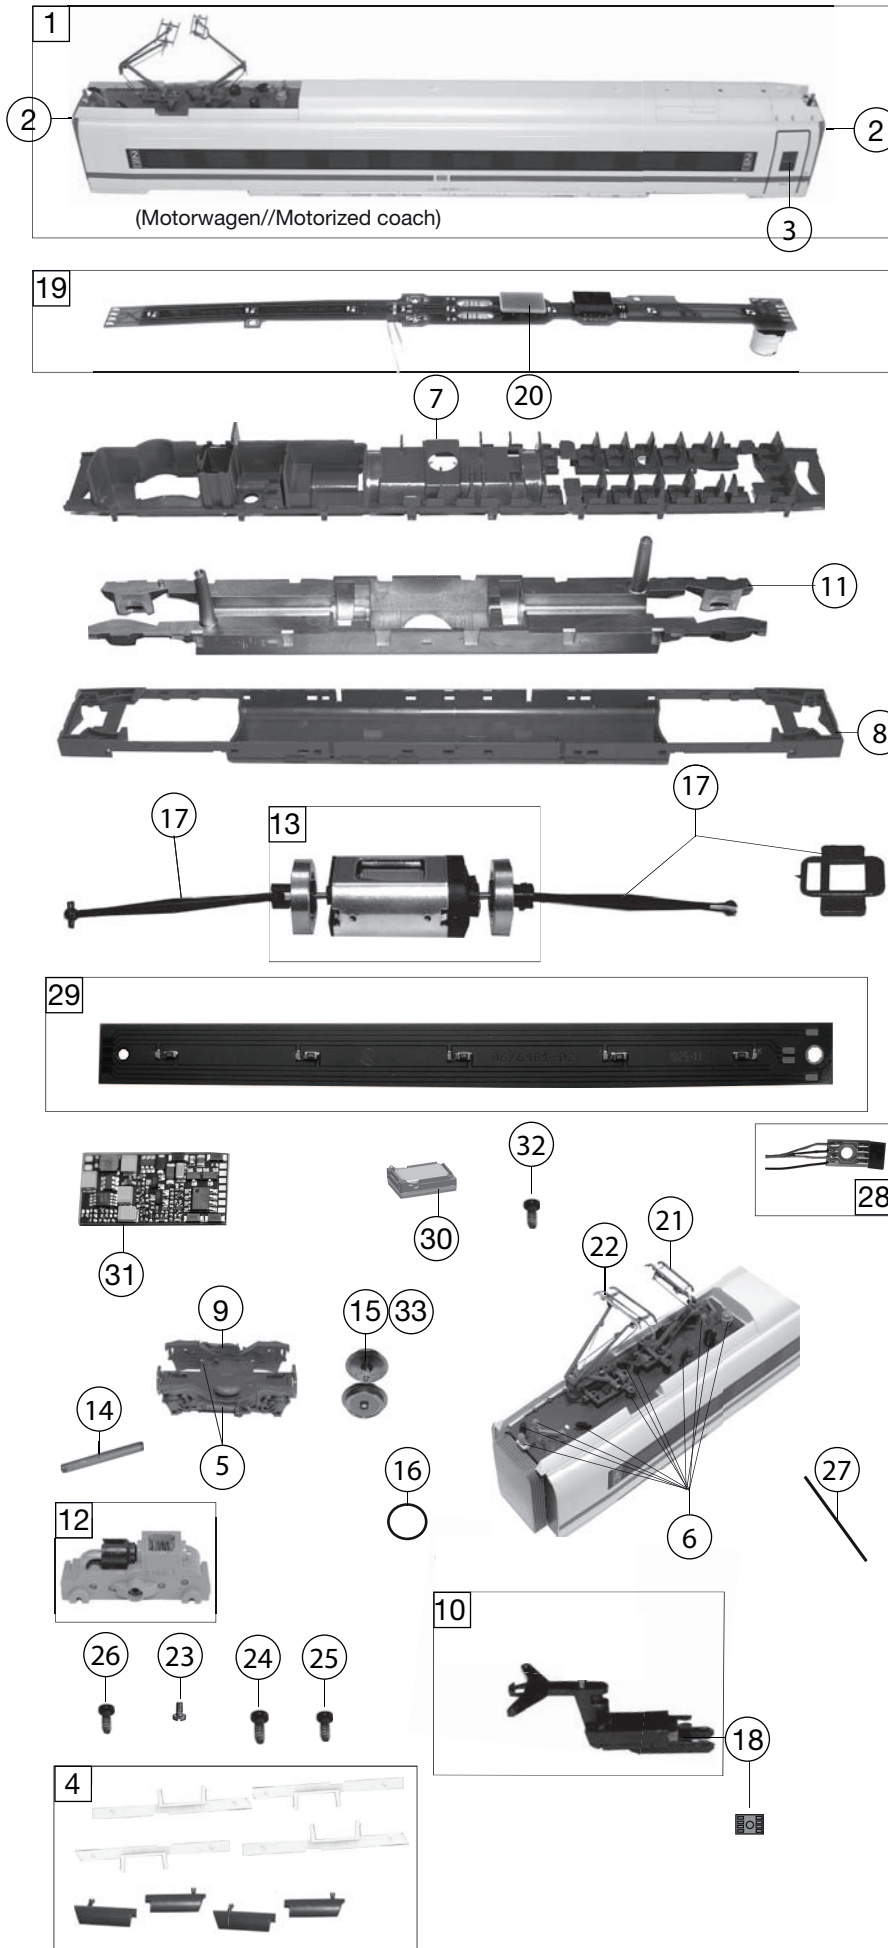

Pos. Nr. Pos.no.	Beschreibung Description	Art.-Nr. Art.no.	Preisgruppe Price bracket
72040	DB - AG BR 407	=	
72041		=	🔊
78041		~	🔊
1	GEHÄUSE MW kpl.407 306-0 Body intermediate coach	1072040C	036
2	FALTENBALG Gateway bellows	12512100	006
3	TÜRFENSTERBLENDEN-SATZ Door windows -set	14448081	015
4	TS - SCHÜRZEN Part set of skirts	1572040C	012
5	STOSSDÄMPFER-SATZ Shock absorber -set	19448001	011
6	ISOLATOREN-UMSCHALTER-SATZ Set of isolators / switch	194482812	013
7	INNENEINRICHTUNG F. MITTELWAGE Interior fittings	254480714	012
8	WAGENBODEN Floor plate	3072040C	022
9	LAUFDREHGESTELL MSB -SATZ Bogie framework -set	31448071	014
10	KUKU-DEICHS. -DEICHS-DECK-SATZ Short coupling reception&-cover, -set	38404900	009
11	GRUNDRAHMEN Basic frame	40448071	017
12	DREHGESTELLBLOCK KPL. Bogie block complete	45448071	016
13	MOTOR KPL.M.SCHWUNGMAS. Motor with flywheel	50448071	033
14	ACHSE Axle	00524011	001
15	RADSATZ GESTEM.M.Z.M.N. Wheelset, printed	53429000	007
16	HAFTREIFEN H0 Traction tyre	00544008	001
17	KARDANWELLE + DISTANZPLÄTTCHEN Cardan shaft, spacer plate	56450100	002
18	LEITERPLATTE KPL. (KUKU-DEICHS Interior lighting PCB, complete	65416300	017
19	LEITERPLATTE KPL. OHNE INNENBE Main PCB (w/o lighting), complete	65416800	017
20	BRÜCKENSTECKER PLUX16 Jumper	66400900	017
21	DACHSTROMABNEHMER Single arm pantograph	67434000	021
22	DACHSTROMABNEHMER Single arm pantograph	67434100	021
23	SK-SCHRAUBE Screw	00702903	001
24	SCHRAUBE Screw	110008	003
25	GF-SCHRAUBE Self tapping screw	70900010	002
26	LINSENSCHRAUBE Button screw	00710305	001
27	DRAHTRICHTFEDER L=27 MM Straightening spring l=27mm	00764016	002
Sound			
28	LEITERPLATTE KPL. (KUKU-DEICHS PCB complete (short coupling reception)	65416000	017
29	LEITERPLATTE KPL. (INNENBELEUC Interior lighting PCB	65416500	024
30	LAUTSPRECHER Loudspeaker	68400400	016
31	SOUNDDECODER Sound-decoder	684480714	039
32	SK-SCHRAUBE M1,6x3 mm Countersunk screw M1,6x3 mm	70900029	003
AC - Wechselstrom			
33	RADSATZ KPL. MIT ZAHNRAD M.N. Wheelset complete with gear wheel	53429100	007