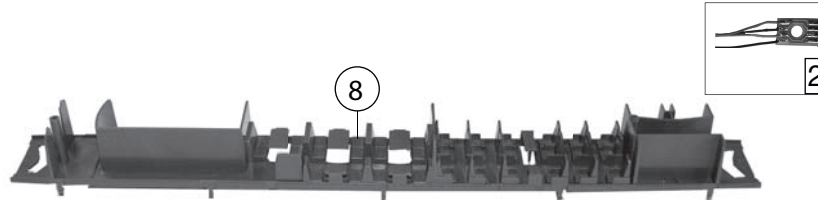

Pos. Nr. Pos.no.	Beschreibung Description	Art.-Nr. Art.no.	Preisgruppe Price bracket
<b>72040</b>	DB - AG BR 407	=	
<b>72041</b>		=	🔊
<b>78041</b>		~	🔊
1	FÜHRERSTAND Driver's cab inset	124480812	014
2	FALTENBALG Gangway bellows	12512100	006
3	LICHTLEITER -SATZ Light conductor set	13448003	013
4	TS - TÜRFENSTER Set of door windows	1472040A	015
5	STIRNFENSTER Front windows	1472040D	005
6	TS - SCHÜRZEN-SPOILER Part set of skirts & front spoiler	1572040A	012
7	BESCHWERUNG Ballast	16448081	016
8	STOSSDÄMPFER-SATZ Shock absorber -set	19448001	011
9	TRITT Treadle	19501400	002
10	HEBEL Lever	1972040A	005
11	GEHÄUSE EW kpl.407 006-6 Body assembly complete	2072040A	036
12	INNENEINRICHTUNG F. ENDWAGEN O Interior fittings for end wagon, 1st class	254480812	012
13	DREHGEST.KPL.M.INDU Bogie complete with Indusi	314480811	014
14	DREHGESTELL KPL. Bogie complete	314480812	014
15	WAGENBODEN U. WAGENK-UNTERTEIL Floor plate&body lower section	334480012	014
16	KUKU-DEICHS. -DEICHS-DECK-SATZ Short coupling reception&-cover, -set	38404700	009
17	KUPPLUNGSADAPTER Coupling adapter	38404800	009
18	SCHEIBENRADSATZ Disc type wheelset	53428500	007
19	RADKONTAKT Wheel contact spring	61498000	007
20	LEITERPLATTE KPL. MIT 1 LICHTP Main PCB complete with lighting PCB	65415800	024
21	LEITERPLATTE KPL. (KUKU-DEICHS Coupling PCB complete	65415900	017
22	SCHNITTST.-BLINDSTECKER 6-POL. Jumper, 6-pin	00664005	013
23	SK-SCHRAUBE M1,6x3 mm Screw	00702903	001
24	LINSENSCHRAUBE BG 1,8x0,7 Button screw	00710305	001
25	LINSENBLECHSCHRAUBE M.KREUZSCH Button screw	00714506	001
26	SPLINT F. KUPPLUNGSADAPT Split pin for coupling adaptor	00730525	001
27	DRAHTRICHTFEDER L=27 MM Straightening spring	00764016	002
<b>Sound</b>			
28	LEITERPLATTE KPL. (INNENBEL.) Interior lighting PCB	65415500	024
29	LEITERPLATTE KPL. (KUKU-DEICHS PCB complete (short coupling reception)	65415600	017
30	LEITERPLATTE KPL. MIT 1 LICHTP PCB complete with 1 light PCB	65415700	024
31	DCC-FUNKTIONSDECODER DCC-function decoder	684480812	024
32	SK-SCHRAUBE M1,6x3 mm Countersunk screw M1,6x3 mm	70900029	003
<b>AC - Wechselstrom</b>			
33	DREHGESTELL KPL. Bogie complete	313980812	014
34	DREHGESTELL KPL. MIT INDUSI Bogie complete with Indusi	313980814	014
35	SCHEIBENRADSATZ Disc type wheelset	53429200	007
36	RADKONTAKT Wheel contact spring	61497900	007
37	DCC-FUNKTIONSDECODER DCC-function decoder	683980812	024
38	SCHLEIFER KPL. Center pick-up	69202600	018