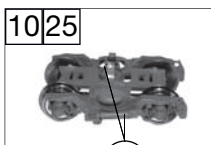

Pos. Nr. Pos.no.	Beschreibung Description	Art.-Nr. Art.no.	Preisgruppe Price bracket
<b>72040</b>	DB - AG BR 407	=	
<b>72041</b>		=	🔊
<b>78041</b>		~	🔊
1	FÜHRERSTAND Driver's cab inset	124480812	014
2	FALTENBALG Gangway bellows	12512100	006
3	LICHTLEITER -SATZ Light conductor set	13448003	013
4	TS - TÜRFENSTER Set of door windows	1472040A	015
5	STIRNFENSTER Front windows	1472040D	005
6	TS - SCHÜRZEN-SPOILER Part set of skirts & front spoiler	1572040A	012
7	BESCHWERUNG Ballast	16448081	016
8	STOSSDÄMPFER-SATZ Shock absorber -set	19448001	011
9	TRITT Treadle	19501400	002
10	HEBEL Lever	1972040A	005
11	GEHÄUSE EW kpl.407 006-6 Body assembly complete	2072040A	036
12	INNENEINRICHTUNG F. ENDWAGEN O Interior fittings for end wagon, 1st class	254480812	012
13	DREHGEST.KPL.M.INDU Bogie complete with Indusi	314480811	014
14	DREHGESTELL KPL. Bogie complete	314480812	014
15	WAGENBODEN U. WAGENK-UNTERTEIL Floor plate&body lower section	334480012	014
16	KUKU-DEICHS. -DEICHS-DECK-SATZ Short coupling reception&-cover, -set	38404700	009
17	KUPPLUNGSADAPTER Coupling adapter	38404800	009
18	SCHEIBENRADSATZ Disc type wheelset	53428500	007
19	RADKONTAKT Wheel contact spring	61498000	007
20	LEITERPLATTE KPL. MIT 1 LICHTP Main PCB complete with lighting PCB	65415800	024
21	LEITERPLATTE KPL. (KUKU-DEICHS Coupling PCB complete	65415900	017
22	SCHNITTST.-BLINDSTECKER 6-POL. Jumper, 6-pin	00664005	013
23	SK-SCHRAUBE M1,6x3 mm Screw	00702903	001
24	LINSENSCHRAUBE BG 1,8x0,7 Button screw	00710305	001
25	LINSENBLECHSCHRAUBE M.KREUZSCH Button screw	00714506	001
26	SPLINT F. KUPPLUNGSADAPT Split pin for coupling adaptor	00730525	001
27	DRAHTRICHTFEDER L=27 MM Straightening spring	00764016	002
<b>Sound</b>			
28	LEITERPLATTE KPL. (INNENBEL.) Interior lighting PCB	65415500	024
29	LEITERPLATTE KPL. (KUKU-DEICHS PCB complete (short coupling reception)	65415600	017
30	LEITERPLATTE KPL. MIT 1 LICHTP PCB complete with 1 light PCB	65415700	024
31	DCC-FUNKTIONSDECODER DCC-function decoder	684480812	024
32	SK-SCHRAUBE M1,6x3 mm Countersunk screw M1,6x3 mm	70900029	003
<b>AC - Wechselstrom</b>			
33	DREHGESTELL KPL. Bogie complete	313980812	014
34	DREHGESTELL KPL. MIT INDUSI Bogie complete with Indusi	313980814	014
35	SCHEIBENRADSATZ Disc type wheelset	53429200	007
36	RADKONTAKT Wheel contact spring	61497900	007
37	DCC-FUNKTIONSDECODER DCC-function decoder	683980812	024
38	SCHLEIFER KPL. Center pick-up	69202600	018