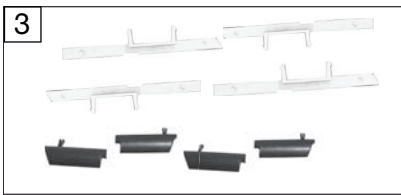

Pos. Nr. Pos.no.	Beschreibung Description	Art.-Nr. Art.no.	Preisgruppe Price bracket
<b>72040</b>	DB - AG BR 407	=	
<b>72041</b>		=	🔊
<b>78041</b>		~	🔊
1	FÜHRERSTAND Driver's cab inset	124480812	014
2	FALTENBALG Gangway bellows	12512100	006
3	LICHTLEITER -SATZ Light conductor set	13448003	013
4	TS - TÜRFENSTER Set of door windows	1472040A	015
5	STIRNFENSTER Front windows	1472040D	005
6	TS - SCHÜRZEN-SPOILER Part set of skirts & front spoiler	1572040A	012
7	BESCHWERUNG Ballast	16448081	016
8	STOSSDÄMPFER-SATZ Shock absorber -set	19448001	011
9	TRITT Treadle	19501400	002
10	HEBEL Lever	1972040A	005
11	GEHÄUSE EW kpl.407 006-6 Body assembly complete	2072040A	036
12	INNENEINRICHTUNG F. ENDWAGEN O Interior fittings for end wagon, 1st class	254480812	012
13	DREHGEST.KPL.M.INDU Bogie complete with Indusi	314480811	014
14	DREHGESTELL KPL. Bogie complete	314480812	014
15	WAGENBODEN U. WAGENK-UNTERTEIL Floor plate&body lower section	334480012	014
16	KUKU-DEICHS. -DEICHS-DECK-SATZ Short coupling reception&-cover, -set	38404700	009
17	KUPPLUNGSADAPTER Coupling adapter	38404800	009
18	SCHEIBENRADSATZ Disc type wheelset	53428500	007
19	RADKONTAKT Wheel contact spring	61498000	007
20	LEITERPLATTE KPL. MIT 1 LICHTP Main PCB complete with lighting PCB	65415800	024
21	LEITERPLATTE KPL. (KUKU-DEICHS Coupling PCB complete	65415900	017
22	SCHNITTST.-BLINDSTECKER 6-POL. Jumper, 6-pin	00664005	013
23	SK-SCHRAUBE M1,6x3 mm Screw	00702903	001
24	LINSENSCHRAUBE BG 1,8x0,7 Button screw	00710305	001
25	LINSENBLECHSCHRAUBE M.KREUZSCH Button screw	00714506	001
26	SPLINT F. KUPPLUNGSADAPT Split pin for coupling adaptor	00730525	001
27	DRAHTRICHTFEDER L=27 MM Straightening spring	00764016	002
<b>Sound</b>			
28	LEITERPLATTE KPL. (INNENBEL.) Interior lighting PCB	65415500	024
29	LEITERPLATTE KPL. (KUKU-DEICHS PCB complete (short coupling reception)	65415600	017
30	LEITERPLATTE KPL. MIT 1 LICHTP PCB complete with 1 light PCB	65415700	024
31	DCC-FUNKTIONSDECODER DCC-function decoder	684480812	024
32	SK-SCHRAUBE M1,6x3 mm Countersunk screw M1,6x3 mm	70900029	003
<b>AC - Wechselstrom</b>			
33	DREHGESTELL KPL. Bogie complete	313980812	014
34	DREHGESTELL KPL. MIT INDUSI Bogie complete with Indusi	313980814	014
35	SCHEIBENRADSATZ Disc type wheelset	53429200	007
36	RADKONTAKT Wheel contact spring	61497900	007
37	DCC-FUNKTIONSDECODER DCC-function decoder	683980812	024
38	SCHLEIFER KPL. Center pick-up	69202600	018