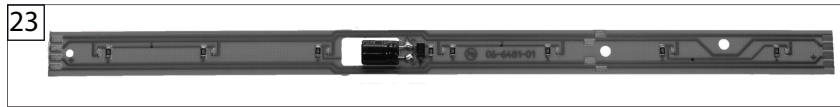

Pos. Nr. Pos.no.	Beschreibung Description	Art.-Nr. Art.no.	Preisgruppe Price bracket
<b>72040</b>	DB - AG BR 407	=	
<b>72041</b>		=	🔊
<b>78041</b>		~	🔊
1	FÜHRERSTAND Driver's cab inset	124480812	014
2	FALTENBALG Gangway bellows	12512100	006
3	LICHTLEITER -SATZ Light conductor set	13448003	013
4	TS - TÜRFENSTER Set of door windows	1472040A	015
5	STIRNFENSTER Front windows	1472040D	005
6	TS - SCHÜRZEN-SPOILER Part set of skirts & front spoiler	1572040A	012
7	BESCHWERUNG Ballast	16448081	016
8	STOSSDÄMPFER-SATZ Shock absorber -set	19448001	011
9	TRITT Treadle	19501400	002
10	HEBEL Lever	1972040A	005
11	GEHÄUSE EW kpl.407 006-6 Body assembly complete	2072040A	036
12	INNENEINRICHTUNG F. ENDWAGEN O Interior fittings for end wagon, 1st class	254480812	012
13	DREHGEST.KPL.M.INDU Bogie complete with Indusi	314480811	014
14	DREHGESTELL KPL. Bogie complete	314480812	014
15	WAGENBODEN U. WAGENK-UNTERTEIL Floor plate&body lower section	334480012	014
16	KUKU-DEICHS. -DEICHS-DECK-SATZ Short coupling reception&-cover, -set	38404700	009
17	KUPPLUNGSADAPTER Coupling adapter	38404800	009
18	SCHEIBENRADSATZ Disc type wheelset	53428500	007
19	RADKONTAKT Wheel contact spring	61498000	007
20	LEITERPLATTE KPL. MIT 1 LICHTP Main PCB complete with lighting PCB	65415800	024
21	LEITERPLATTE KPL. (KUKU-DEICHS Coupling PCB complete	65415900	017
22	SCHNITTST.-BLINDSTECKER 6-POL. Jumper, 6-pin	00664005	013
23	SK-SCHRAUBE M1,6x3 mm Screw	00702903	001
24	LINSENSCHRAUBE BG 1,8x0,7 Button screw	00710305	001
25	LINSENBLECHSCHRAUBE M.KREUZSCH Button screw	00714506	001
26	SPLINT F. KUPPLUNGSADAPT Split pin for coupling adaptor	00730525	001
27	DRAHTRICHTFEDER L=27 MM Straightening spring	00764016	002
<b>Sound</b>			
28	LEITERPLATTE KPL. (INNENBEL.) Interior lighting PCB	65415500	024
29	LEITERPLATTE KPL. (KUKU-DEICHS PCB complete (short coupling reception)	65415600	017
30	LEITERPLATTE KPL. MIT 1 LICHTP PCB complete with 1 light PCB	65415700	024
31	DCC-FUNKTIONSDECODER DCC-function decoder	684480812	024
32	SK-SCHRAUBE M1,6x3 mm Countersunk screw M1,6x3 mm	70900029	003
<b>AC - Wechselstrom</b>			
33	DREHGESTELL KPL. Bogie complete	313980812	014
34	DREHGESTELL KPL. MIT INDUSI Bogie complete with Indusi	313980814	014
35	SCHEIBENRADSATZ Disc type wheelset	53429200	007
36	RADKONTAKT Wheel contact spring	61497900	007
37	DCC-FUNKTIONSDECODER DCC-function decoder	683980812	024
38	SCHLEIFER KPL. Center pick-up	69202600	018