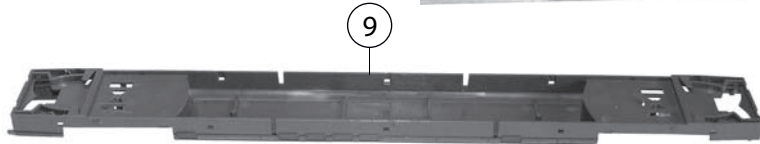

Pos. Nr. Pos.no.	Beschreibung Description	Art.-Nr. Art.no.	Preisgruppe Price bracket
<b>72040</b>	DB - AG BR 407	=	
<b>72041</b>		=	🔊
<b>78041</b>		~	🔊
1	FÜHRERSTAND Driver's cab inset	124480812	014
2	FALTENBALG Gangway bellows	12512100	006
3	LICHTLEITER -SATZ Light conductor set	13448003	013
4	TS - TÜRFENSTER Set of door windows	1472040A	015
5	STIRNFENSTER Front windows	1472040D	005
6	TS - SCHÜRZEN-SPOILER Part set of skirts & front spoiler	1572040A	012
7	BESCHWERUNG Ballast	16448081	016
8	STOSSDÄMPFER-SATZ Shock absorber -set	19448001	011
9	TRITT Treadle	19501400	002
10	HEBEL Lever	1972040A	005
11	GEHÄUSE EW kpl.407 006-6 Body assembly complete	2072040A	036
12	INNENEINRICHTUNG F. ENDWAGEN O Interior fittings for end wagon, 1st class	254480812	012
13	DREHGEST.KPL.M.INDU Bogie complete with Indusi	314480811	014
14	DREHGESTELL KPL. Bogie complete	314480812	014
15	WAGENBODEN U. WAGENK-UNTERTEIL Floor plate&body lower section	334480012	014
16	KUKU-DEICHS. -DEICHS-DECK-SATZ Short coupling reception&-cover, -set	38404700	009
17	KUPPLUNGSADAPTER Coupling adapter	38404800	009
18	SCHEIBENRADSATZ Disc type wheelset	53428500	007
19	RADKONTAKT Wheel contact spring	61498000	007
20	LEITERPLATTE KPL. MIT 1 LICHTP Main PCB complete with lighting PCB	65415800	024
21	LEITERPLATTE KPL. (KUKU-DEICHS Coupling PCB complete	65415900	017
22	SCHNITTST.-BLINDSTECKER 6-POL. Jumper, 6-pin	00664005	013
23	SK-SCHRAUBE M1,6x3 mm Screw	00702903	001
24	LINSENSCHRAUBE BG 1,8x0,7 Button screw	00710305	001
25	LINSENBLECHSCHRAUBE M.KREUZSCH Button screw	00714506	001
26	SPLINT F. KUPPLUNGSADAPT Split pin for coupling adaptor	00730525	001
27	DRAHTRICHTFEDER L=27 MM Straightening spring	00764016	002
<b>Sound</b>			
28	LEITERPLATTE KPL. (INNENBEL.) Interior lighting PCB	65415500	024
29	LEITERPLATTE KPL. (KUKU-DEICHS PCB complete (short coupling reception)	65415600	017
30	LEITERPLATTE KPL. MIT 1 LICHTP PCB complete with 1 light PCB	65415700	024
31	DCC-FUNKTIONSDECODER DCC-function decoder	684480812	024
32	SK-SCHRAUBE M1,6x3 mm Countersunk screw M1,6x3 mm	70900029	003
<b>AC - Wechselstrom</b>			
33	DREHGESTELL KPL. Bogie complete	313980812	014
34	DREHGESTELL KPL. MIT INDUSI Bogie complete with Indusi	313980814	014
35	SCHEIBENRADSATZ Disc type wheelset	53429200	007
36	RADKONTAKT Wheel contact spring	61497900	007
37	DCC-FUNKTIONSDECODER DCC-function decoder	683980812	024
38	SCHLEIFER KPL. Center pick-up	69202600	018