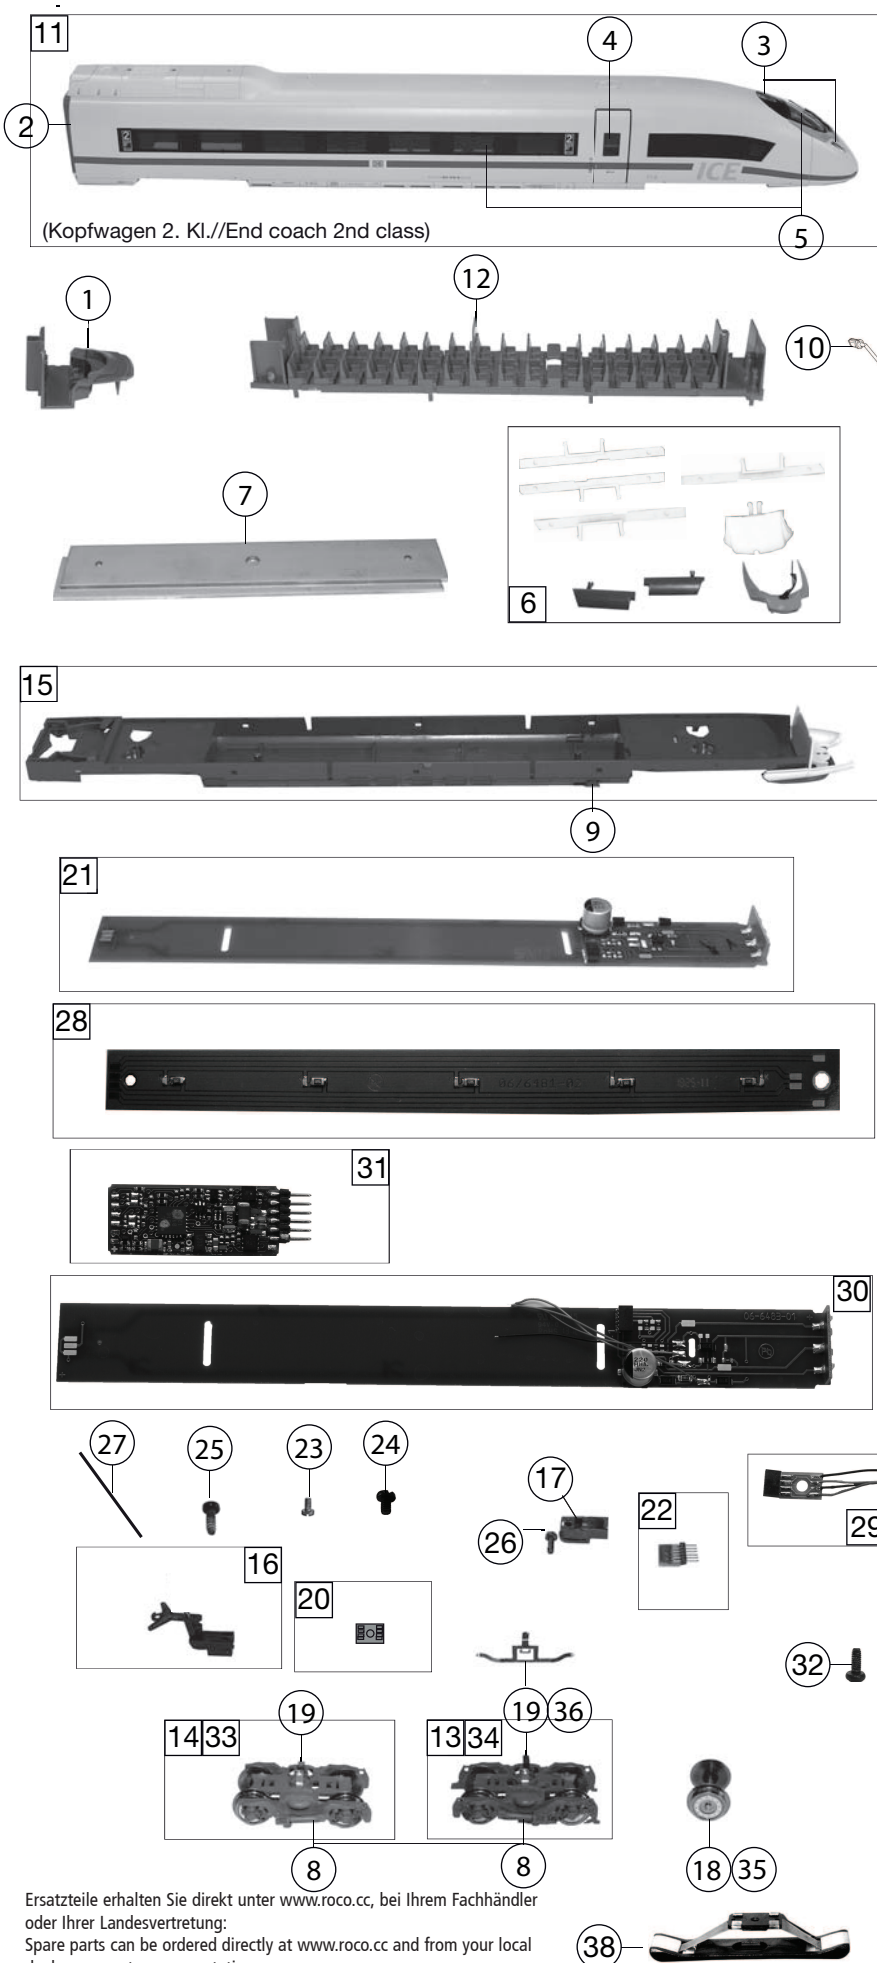

Pos. Nr. Pos.no.	Beschreibung Description	Art.-Nr. Art.no.	Preisgruppe Price bracket
72040	DB - AG BR 407	=	
72041		=	🔊
78041		~	🔊
1	FÜHRERSTAND Driver's cab inset	124480812	014
2	FALTENBALG Gangway bellows	12512100	006
3	LICHTLEITER -SATZ Light conductor set	13448003	013
4	TS - TÜRFENSTER 2 Stk. Part set of door windows	1472040A	015
5	STIRNFENSTER ENDWAGEN Front window, 2nd class	1472040D	---
6	TS - SCHÜRZEN-SPOILER Part set of skirts&front spoiler	1572040A	012
7	BESCHWERUNG Ballast	16448081	016
8	STOSSDÄMPFER-SATZ Shock absorber -set	19448001	011
9	TRITT Treadle	19501400	002
10	HEBEL Lever	1972040A	005
11	Gehäuse EW kpl.407 506-5 2nd class	2072040D	036
12	INNENEINRICHTUNG F. ENDWAGEN O Interior fittings for end wagon, 2nd class	254480815	012
13	DREHGEST.KPL.M.INDU Bogie complete with Indusi	314480811	014
14	DREHGESTELL KPL. Bogie complete	314480812	014
15	WAGENBODEN U. WAGENK-UNTERTEIL Floor plate&body lower section	334480015	014
16	KUKU-DEICHS. -DEICHS-DECK-SATZ Short coupling reception&-cover, -set	38404700	009
17	KUPPLUNGSADAPTER Coupling adapter	38404800	009
18	SCHEIBENRADSATZ Disc type wheelset	53428500	007
19	RADKONTAKT Wheel contact spring	61498000	007
20	LEITERPLATTE KPL. (KUKU-DEICHS) Coupling PCB complete	65415900	017
21	LEITERPLATTE KPL. MIT 1 LICHTP Main PCB complete with lighting PCB	65416700	024
22	SCHNITTST.-BLINDSTECKER 6-POL. Jumper, 6-pin	00664005	013
23	SK-SCHRAUBE Screw	00702903	001
24	LINSENSCHRAUBE Button screw	710305	001
25	LINSENBLECHSCHRAUBE M.KREUZSCH Button screw	714506	001
26	SPLINT F. KUPPLUNGSADAPT Split pin for coupling adaptor	730525	001
27	DRAHTRICHTFEDER L=27MM Straightening spring l=27mm	764016	002
Sound			
28	LEITERPLATTE KPL. (INNENBELEUC Interior lighting PCB	65415500	024
29	LEITERPLATTE KPL. (KUKU-DEICHS PCB complete (short coupling reception)	65415600	017
30	LEITERPLATTE KPL. MIT 1 LICHTP PCB complete with 1 light PCB	65416600	024
31	DCC-FUNKTIONSDECODER DCC-function decoder	684480815	024
32	SK-SCHRAUBE M1,6x3 mm Countersunk screw M1,6x3 mm	70900029	003
AC - Wechselstrom			
33	DREHGESTELL KPL. Bogie complete	313980812	014
34	DREHGESTELL KPL. MIT INDUSI Bogie complete with Indusi	313980814	014
35	SCHEIBENRADSATZ Disc type wheelset	53429200	007
36	RADKONTAKT Wheel contact spring	61497900	007
37	DCC-FUNKTIONSDECODER DCC-function decoder	683980815	039
38	SCHLEIFER KPL. Center pick-up	69202600	018

Ersatzteile erhalten Sie direkt unter www.roco.cc, bei Ihrem Fachhändler oder Ihrer Landesvertretung.
Spare parts can be ordered directly at www.roco.cc and from your local dealer or country representative.